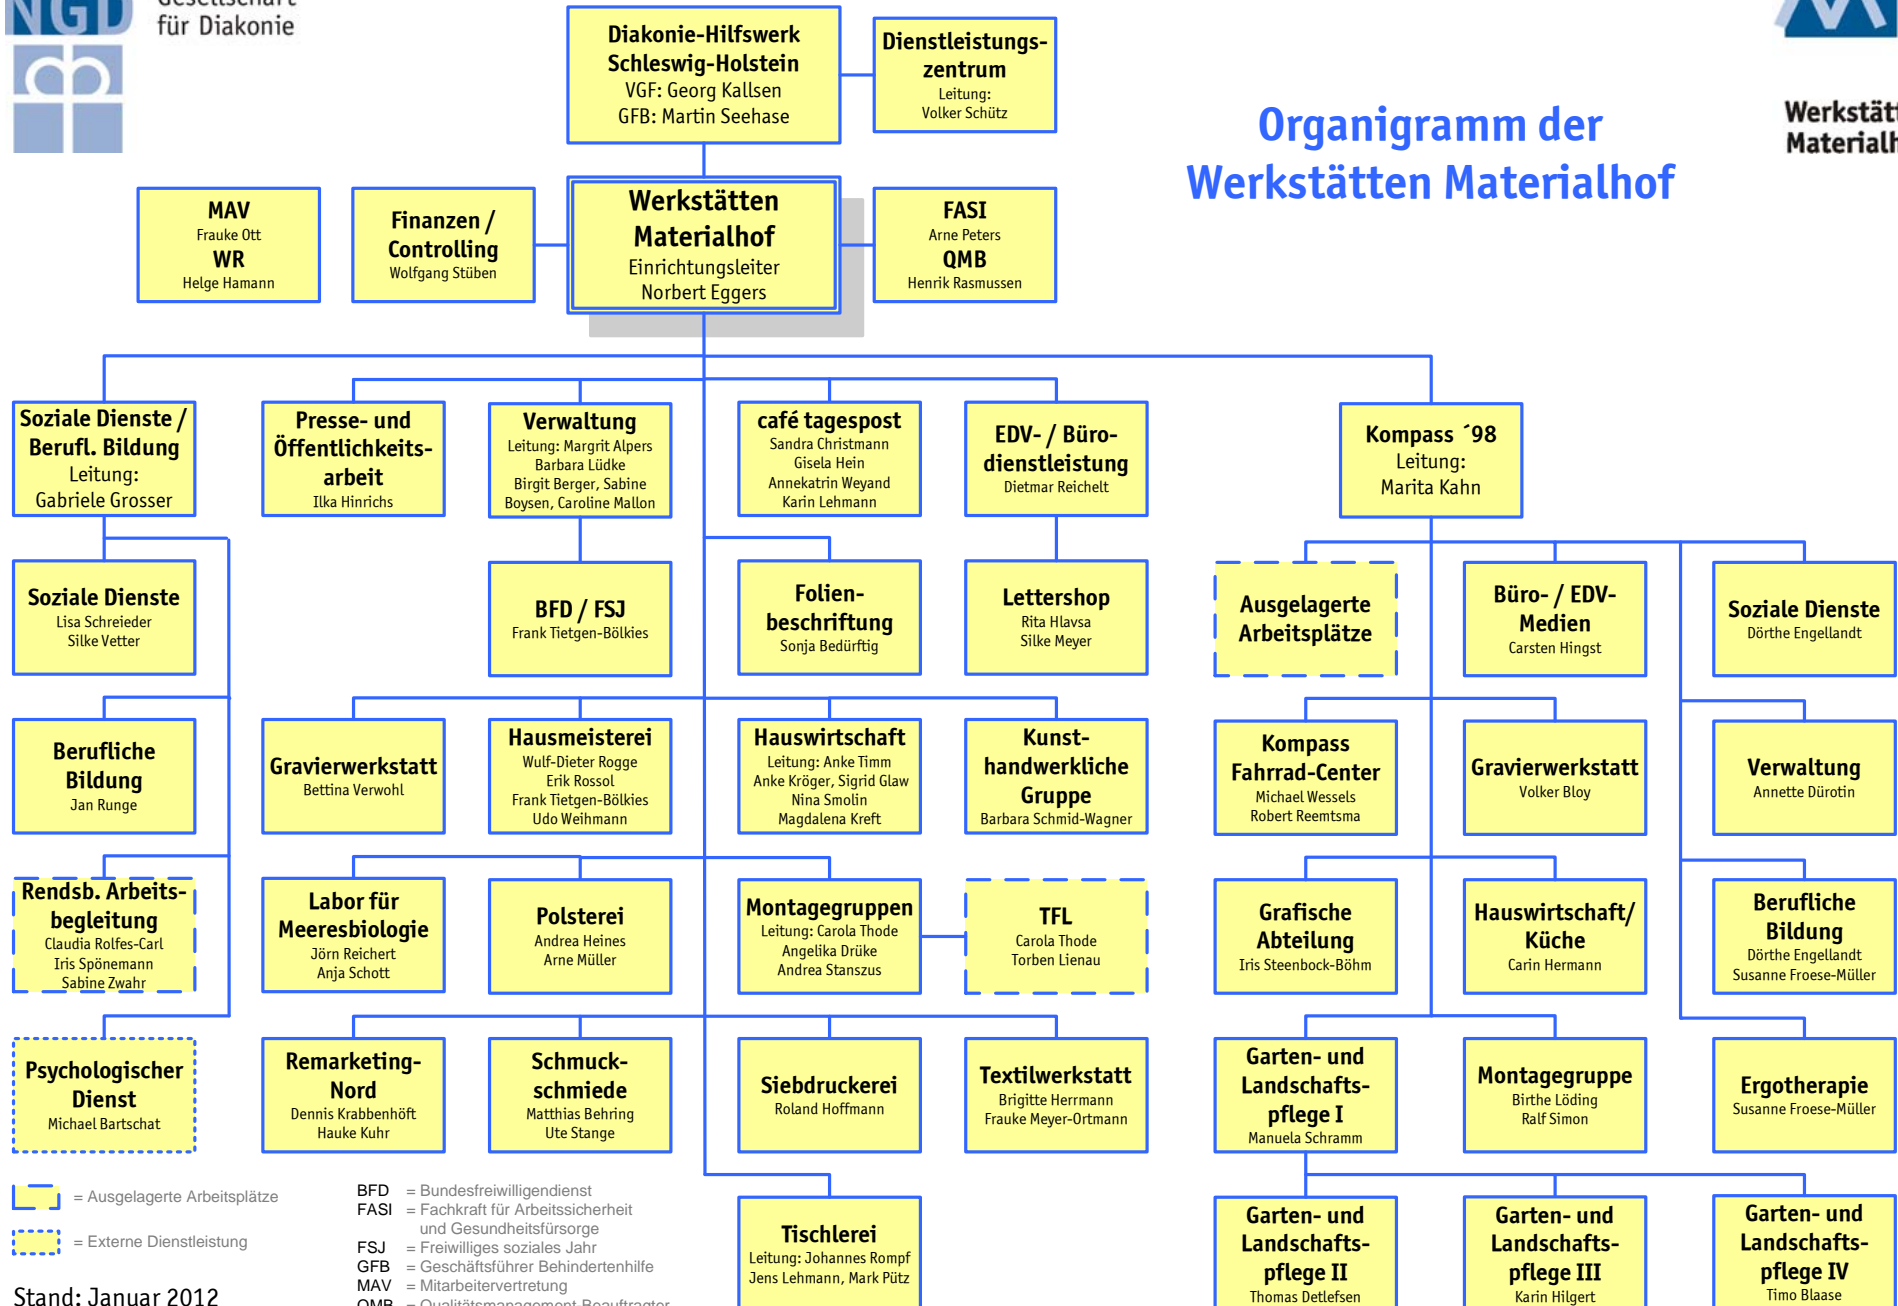

Organigramm der Werkstätten Materialhof

= Ausgelagerte Arbeitsplätze
 = Externe Dienstleistung

BFD = Bundesfreiwilligendienst
FASI = Fachkraft für Arbeitssicherheit und Gesundheitsfürsorge
FSJ = Freiwilliges soziales Jahr
GFB = Geschäftsführer Behindertenhilfe
MAV = Mitarbeitervertretung
QMB = Qualitätsmanagement-Beauftragter
VGF = Vorsitzender der Geschäftsführung
WR = Werkstattrat

Stand: Januar 2012
Autor: Norbert Eggers