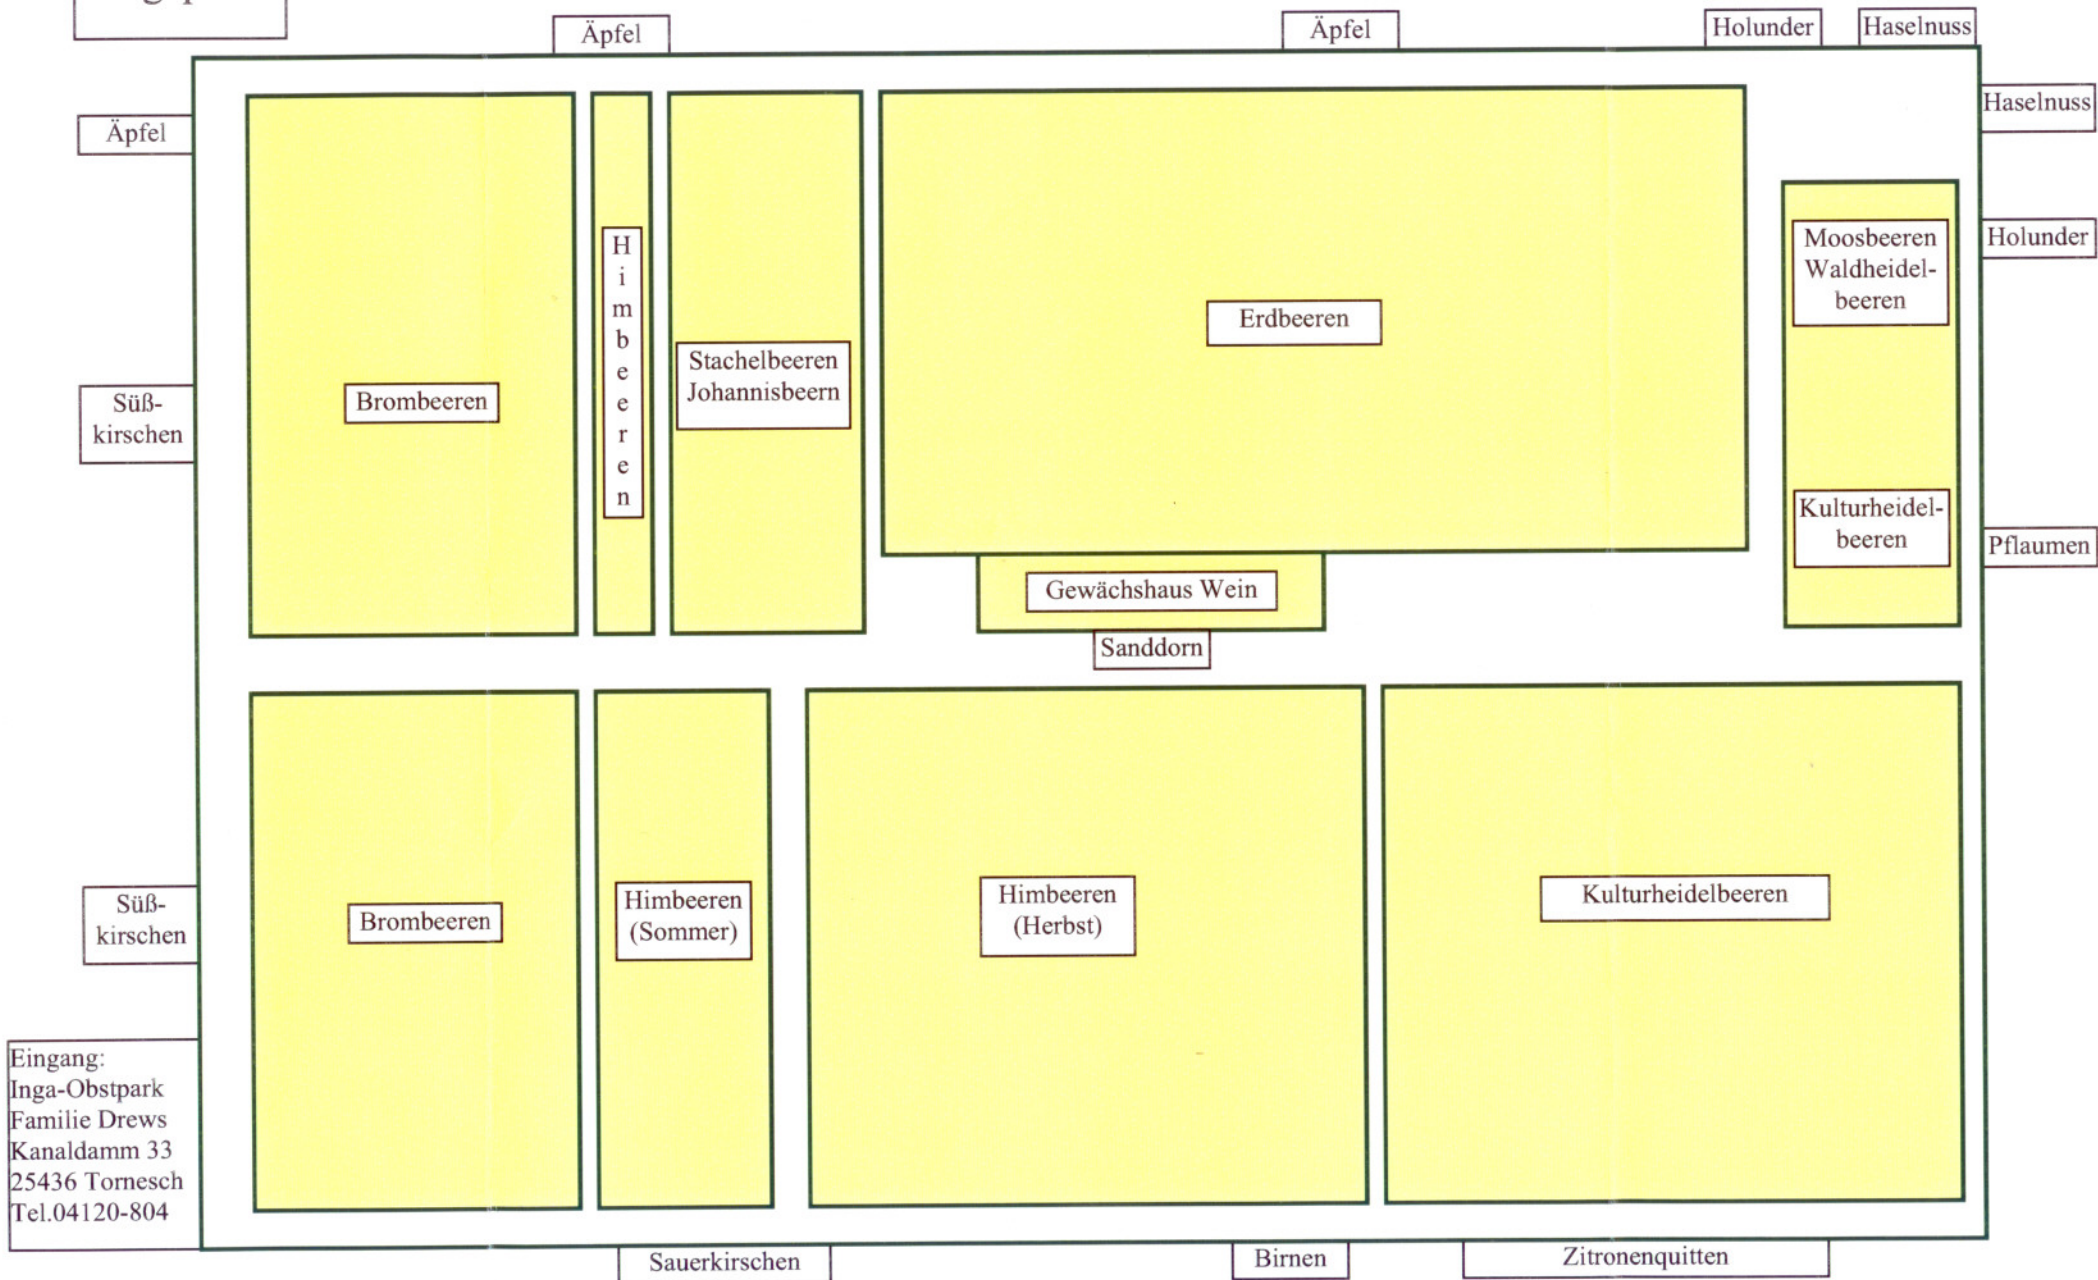

Lageplan

Eingang:
Inga-Obstpark
Familie Drews
Kanaldamm 33
25436 Tornesch
Tel.04120-804